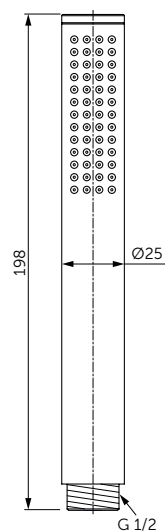

ШЛАНГ ДЛЯ ДУША

ОПИСАНИЕ	Артикул
1250 мм	A3306XG
1750 мм	A4109XG
<ul style="list-style-type: none"> • Уменьшает известковый налет и облегчает очистку • Соединительные гайки с разъемом G1/2" • Анти-скручивание • Надежный - выдерживает до 50 кг • Выдерживает постоянное давление до 5 бар 	