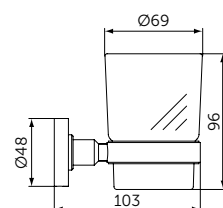

Артикул
 A9122XG

СТАКАН С ДЕРЖАТЕЛЕМ

ОПИСАНИЕ
 стакан с держателем

- Ш:66 В:96 Г:103 мм
- Матовое стекло
- Для настенного монтажа

Артикул
 A9120XG

СТЕКЛЯННАЯ ПОЛКА

ОПИСАНИЕ
 Стеклянная полка

- Ш:520 В:48 Г:138 мм
- Матовое стекло
- Для настенного монтажа