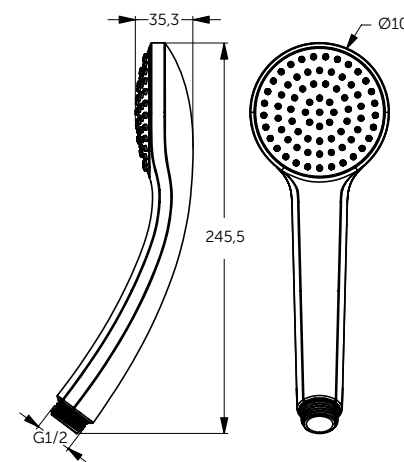

ДУШЕВОЙ ГАРНИТУР

ОПИСАНИЕ	Артикул
Ручной душ и штанга 600 мм	BD142XG

- 1-функциональная душевая лейка 100 мм
- Штанга 600 мм
- Крепление к стене регулируется по вертикали для легкой установки
- Легкоочищаемые резиновые форсунки
- Ограничение потока 8 л/мин.
- Шланг 1750 мм Idealflex
- Регулируемый по высоте и углу наклона слайдер

ДУШЕВАЯ СИСТЕМА СО СМЕСИТЕЛЕМ ДЛЯ ВАННЫ - 1507 ММ

ОПИСАНИЕ	Артикул
Однорукоятковый смеситель для ванны/душа, ручной душ, верхний душ	BC749XG

- Картридж 38 мм FirmaFlow с функцией HWTC (ограничение горячей воды) и CLICK
- Монтаж на стандартных эксцентриках, скрытые гайки
- Металлическая рукоятка с индикаторами горячей / холодной воды
- Встроенный обратный клапан
- 3-х ходовой ceramic переключатель интегрирован в рукоятку 360°
- Металлическое крепление к стене (компенсация до 10 мм)
- Пластиковый верхний душ 200 мм, ограничение потока 12 л/мин.
- 1-функциональная душевая лейка Idealrain 100 мм, ограничение потока 8 л/мин.
- Шланг 1750 мм Idealflex

РУЧНОЙ ДУШ

ОПИСАНИЕ	Артикул
Ø 100 мм	B9402XG

- 1-функциональная душевая лейка
- Легкоочищаемые резиновые форсунки
- Подсоединение G 1/2"
- Ограничение потока 8 л/мин. (съемный ограничитель)

РУЧНОЙ ДУШ

ОПИСАНИЕ	Артикул
Stick	BC774XG
<ul style="list-style-type: none"> • Металлический ручной душ Stick • 1-функциональный • Легкоочищаемые резиновые форсунки • Подсоединение G 1/2" 	