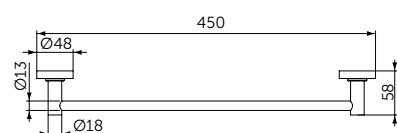

Плавное закрытие

ПОЛОТЕНЦЕДЕРЖАТЕЛЬ

ОПИСАНИЕ
 Полотенцедержатель

- Ш:450 В:48 Г:59 мм
- Для настенного монтажа

Артикул
 A9117XG

КРЮЧОК

ОПИСАНИЕ
 Крючок для полотенца

- Ш:48 В:48 Г:45 мм
- Для настенного монтажа