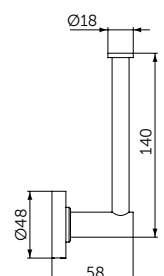

Артикул
 A9115XG

ДЕРЖАТЕЛЬ ДЛЯ ТУАЛЕТНОЙ БУМАГИ

ОПИСАНИЕ
 Держатель для туалетной бумаги

- Ш:48 В:147 Г:59 мм
- Для настенного монтажа

Артикул
 A9132XG

МЫЛЬНИЦА С ДЕРЖАТЕЛЕМ

ОПИСАНИЕ
 Мыльница с держателем

- Ш:114 В:48 Г:127 мм
- Матовое стекло
- Для настенного монтажа