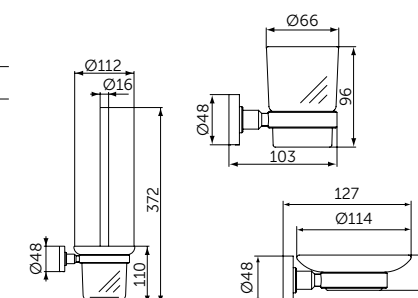

ОПИСАНИЕ
Набор аксессуаров

- A9119XG Туалетная щетка с держателем
- A9120XG стакан с держателем
- A9122XG Мыльница с держателем

Артикул
A9245XG