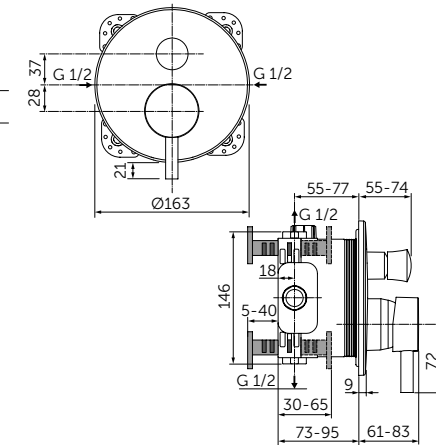

Артикул

A7389XG

ВСТРАИВАЕМЫЙ СМЕСИТЕЛЬ ДЛЯ ДУША, ПОЛНЫЙ КОМПЛЕКТ

ОПИСАНИЕ

Без переключения

- Встраиваемый и настенный комплекты (полный комплект)
- Картридж на керамических дисках 47 мм
- Металлическая рукоятка с индикаторами горячей / холодной воды
- Металлическая накладка