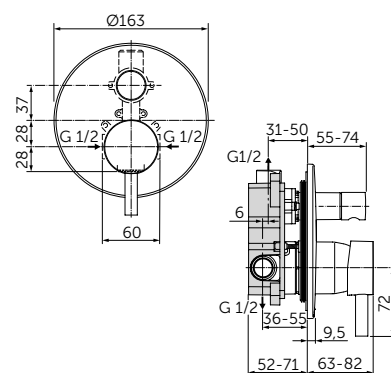

Артикул

A6939XG