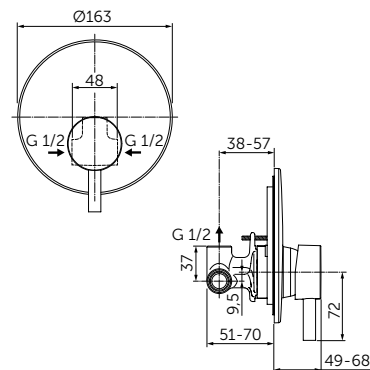

Артикул

A6940XG