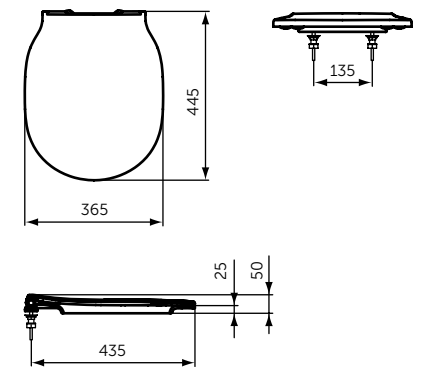

VANITY 840 MM

ОПИСАНИЕ

Раковина Vanity 840 мм

- С отверстием под смеситель
- С отверстием перелива
- Для настенного монтажа
- Совместим с подстольем Tesi 800 мм T0051ZT (приобретается дополнительно)

Артикул
E0279V3

VANITY 640 MM

ОПИСАНИЕ

Раковина Vanity 640 мм

- С отверстием под смеситель
- С отверстием перелива
- Для настенного монтажа
- Совместим с подстольем Tesi 600 мм T0050ZT (приобретается дополнительно)

Артикул
E0289V3

РАКОВИНА CUBE 600 MM

ОПИСАНИЕ

Раковина CUBE 600 мм

- С отверстием под смеситель
- С отверстием перелива
- Для настенного монтажа

Артикул
E0298V3

РАКОВИНА CUBE 400 MM

ОПИСАНИЕ

Раковина CUBE 400 мм

- С отверстием под смеситель
- С отверстием перелива
- Для настенного монтажа

Артикул
E0307V3

ПОДВЕСНОЙ УНИТАЗ С ТЕХНОЛОГИЕЙ AQUABLADE®

ОПИСАНИЕ

Подвесной унитаз с технологией AquaBlade®

- Технология смыва AquaBlade®
- Полностью скрытое крепление
- Экономичный смыв 4,5/3 л
- Совместим с сиденьем E0368V3 (приобретается дополнительно)

Артикул
E0054V3

ПОДВЕСНОЙ УНИТАЗ С ТЕХНОЛОГИЕЙ RIMLS+

ОПИСАНИЕ

Подвесной унитаз с технологией RimLS+

- Технология смыва RimLS+
- Полностью скрытое крепление
- Экономичный смыв 4,5/3 л
- Совместим с сиденьем E0368V3 (приобретается дополнительно)

Артикул
E2288V3

ТОНКОЕ СИДЕНЬЕ И КРЫШКА

ОПИСАНИЕ

Тонкое сиденье и крышка, тип wrapover

- С функцией плавного закрытия
- Легкосъемное

Артикул
E0368V3

ПОДВЕСНОЕ БИДЕ

ОПИСАНИЕ

Подвесное биде

- С отверстием под смеситель
- С отверстием перелива
- С крепежом для полностью скрытого монтажа

Артикул
E0266V3

Aqua Blade

Скрытое крепление

Смыв 4,5 л

Rim LS+

Легкосъемное

Плавное закрытие