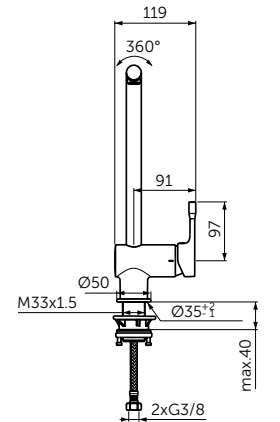

CERALOOK СМЕСИТЕЛЬ ДЛЯ КУХОННОЙ МОЙКИ

ОПИСАНИЕ

Смеситель для кухонной мойки с трубчатым изливом

Артикул

BC174XG

- Латунный корпус, высокий трубчатый излив
- Картридж 38 мм Firmaflow®
- Функция HWTC (ограничение максимальной температуры горячей воды)
- Функция CLICK (ограничение потока воды)
- Технология Blue Start®
- Лучшая зона комфорта
- Металлическая рукоятка, индикаторы горячей / холодной воды на корпусе
- Скрытый аэратор
- Монтаж IS-Fix - крепеж на центральной гайке с уплотнительным кольцом
- Гибкая подводка G3/8"

CERAFINE O СМЕСИТЕЛЬ ДЛЯ КУХОННОЙ МОЙКИ

ОПИСАНИЕ

Смеситель для кухонной мойки с трубчатым изливом

Артикул

BC501XG

- Высокий трубчатый излив, поворот на 360°
- Картридж 28 мм Firmaflow®
- Функция HWTC (ограничение максимальной температуры горячей воды)
- Лучшая зона комфорта
- Металлическая рукоятка, индикаторы горячей / холодной воды
- Аэратор Perlator
- Монтаж IS-Fix - крепеж на центральной гайке с уплотнительным кольцом
- Гибкая подводка G3/8"

Простой монтаж Easy Fix

Blue Start

Технология Click

Экономия воды

Комфортная Высота

Ограничитель Температуры