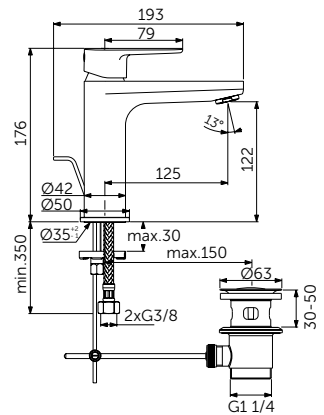

СМЕСИТЕЛЬ ДЛЯ РАКОВИНЫ GRANDE

ОПИСАНИЕ	Артикул
Без донного клапана	BC554XG
С донным клапаном click-clack	BD131XG

- Система монтажа EasyFix®
- Аэратор Slim 5 л/мин
- FirmaFlow® картридж на керамических дисках 28 мм
- Ограничитель температуры
- Гибкая подводка G3/8 PEX
- Зона комфорта: высота 120 мм

СМЕСИТЕЛЬ ДЛЯ РАКОВИНЫ GRANDE

ОПИСАНИЕ	Артикул
С металлическим донным клапаном	BC699XG

- Система монтажа EasyFix®
- Аэратор Slim 5 л/мин
- FirmaFlow® картридж на керамических дисках 28 мм
- Ограничитель температуры
- Гибкая подводка G3/8 PEX
- Зона комфорта: высота 120 мм
- Рекомендован только для раковин с переливом

СМЕСИТЕЛЬ ДЛЯ РАКОВИНЫ GRANDE, РУКОЯТКА СБОКУ

ОПИСАНИЕ	Артикул
Без донного клапана	BC555XG

- Система монтажа EasyFix®
- Аэратор Slim 5 л/мин
- FirmaFlow® картридж на керамических дисках 28 мм
- Ограничитель температуры
- Гибкая подводка G3/8 PEX
- Зона комфорта: высота 159 мм

СМЕСИТЕЛЬ ДЛЯ РАКОВИНЫ GRANDE, РУКОЯТКА СБОКУ

ОПИСАНИЕ	Артикул
С металлическим донным клапаном	BC703XG

- Система монтажа EasyFix®
- Аэратор Slim 5 л/мин
- FirmaFlow® картридж на керамических дисках 28 мм
- Ограничитель температуры
- Гибкая подводка G3/8 PEX
- Зона комфорта: высота 159 мм
- Рекомендован только для раковин с переливом

ВСТРАИВАЕМЫЙ СМЕСИТЕЛЬ ДЛЯ РАКОВИНЫ (НАСТЕННЫЙ КОМПЛЕКТ)

ОПИСАНИЕ	Артикул
Литой излив 224 мм	BD133XG

- Металлическая накладка
- Металлическая рукоятка с индикаторами горячей / холодной воды
- Аэратор Slim 5 л/мин
- Встраиваемый комплект A1313NU приобретается дополнительно

СМЕСИТЕЛЬ ДЛЯ БИДЕ

ОПИСАНИЕ	Артикул
С металлическим донным клапаном	BC705XG

- Система монтажа EasyFix®
- Аэратор на шаровом шарнире 5 л/мин
- FirmaFlow® картридж на керамических дисках 28 мм
- Ограничитель температуры
- Гибкая подводка G3/8 PEX