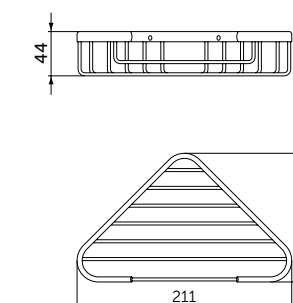

ПОЛОТЕНЦЕДЕРЖАТЕЛЬ

ОПИСАНИЕ
Полотенцедержатель

- Ш:450 В:48 Г:59 мм
- Для настенного монтажа

Артикул
A9117XG

КРЮЧОК

ОПИСАНИЕ
Крючок для полотенца

- Ш:48 В:48 Г:45 мм
- Для настенного монтажа

Артикул
A9115XG

ДЕРЖАТЕЛЬ ДЛЯ ТУАЛЕТНОЙ БУМАГИ

ОПИСАНИЕ
Держатель для туалетной бумаги

- Ш:48 В:147 Г:59 мм
- Для настенного монтажа

Артикул
A9132XG

МЫЛЬНИЦА С ДЕРЖАТЕЛЕМ

ОПИСАНИЕ
Мыльница с держателем

- Ш:114 В:48 Г:127 мм
- Матовое стекло
- Для настенного монтажа

Артикул
A9122XG

СТАКАН С ДЕРЖАТЕЛЕМ

ОПИСАНИЕ
стакан с держателем

- Ш:66 В:96 Г:103 мм
- Матовое стекло
- Для настенного монтажа

Артикул
A9120XG

СТЕКЛЯННАЯ ПОЛКА

ОПИСАНИЕ
Стеклянная полка

- Ш:520 В:48 Г:138 мм
- Матовое стекло
- Для настенного монтажа

Артикул
A9124XG

ТУАЛЕТНАЯ ЩЕТКА С ДЕРЖАТЕЛЕМ

ОПИСАНИЕ
Туалетная щетка с держателем

- Ш:110 В:375 Г:139 мм
- Матовое стекло
- Черная щетка
- Для настенного монтажа

Артикул
A9119XG

УГЛОВАЯ ПОЛОЧКА

ОПИСАНИЕ
Угловая полочка

- Ш:211 В:44 Г:127 мм
- Для настенного монтажа

Артикул
A9105XG

ПОЛОТЕНЦЕДЕРЖАТЕЛЬ-КОЛЬЦО

ОПИСАНИЕ
Полотенцедержатель-кольцо

- Ш:159 В:159 Г:58 мм
- Для настенного монтажа

Артикул
A9130XG

НАБОР АКСЕССУАРОВ

ОПИСАНИЕ
Набор аксессуаров

- A9119XG Туалетная щетка с держателем
- A9132XG Держатель для туалетной бумаги
- A9115XG Крючок

Артикул
A9246XG

НАБОР АКСЕССУАРОВ

ОПИСАНИЕ
Набор аксессуаров

- A9119XG Туалетная щетка с держателем
- A9120XG стакан с держателем
- A9122XG Мыльница с держателем

Артикул
A9245XG