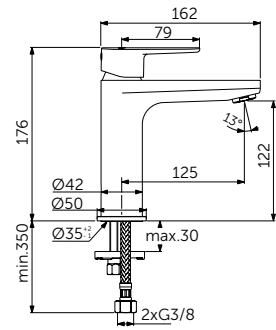

Артикул

A7388XG

Light-Move

СМЕСИТЕЛЬ ДЛЯ РАКОВИНЫ GRANDE

ОПИСАНИЕ	Артикул
Без донного клапана	BC554XG
С донным клапаном click-clack	BD131XG

- Система монтажа EasyFix®
- Аэратор Slim 5 л/мин
- FirmaFlow® картридж на керамических дисках 28 мм
- Ограничитель температуры
- Гибкая подводка G3/8 PEX
- Зона комфорта: высота 120 мм