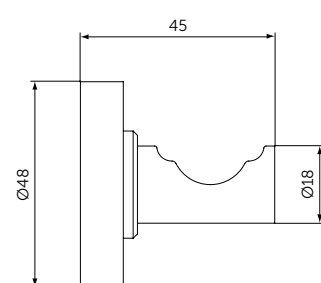

ОПИСАНИЕ
Крючок для полотенца

- Ш:48 В:48 Г:45 мм
- Для настенного монтажа

Артикул
A9115XG