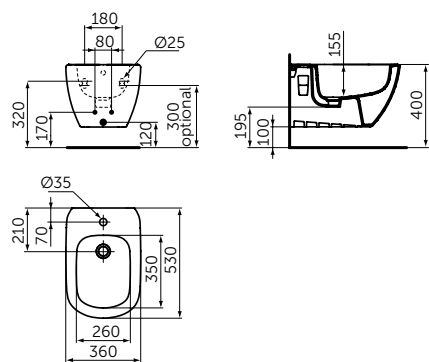

ПОДВЕСНОЕ БИДЕ

ОПИСАНИЕ

Подвесное биде

- С отверстием под смеситель
- С отверстием перелива
- С крепежом для полностью скрытого монтажа

Артикул

T3552V3

НАПОЛЬНОЕ ПРИСТЕННОЕ БИДЕ

ОПИСАНИЕ