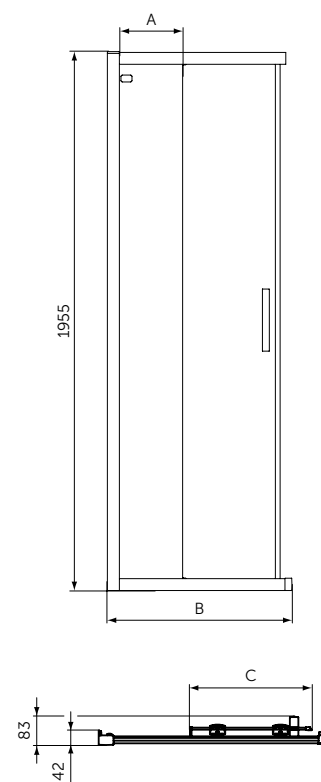

ОПИСАНИЕ	Артикул
Панель-дверь для комплектации квадратного / прямоугольного ограждения 80	K9259V3
Панель-дверь для комплектации квадратного / прямоугольного ограждения 90	K9261V3
Панель-дверь для комплектации квадратного / прямоугольного ограждения 100	K9262V3
Панель-дверь для комплектации квадратного / прямоугольного ограждения 120	K9264V3

- Высота 1950 мм
- Хромированная металлическая ручка
- Ролики с плавным ходом
- Легкое защелкивание верхних роликов
- Для монтажа с поддоном или без поддона
- Реверсивный монтаж

	A (мм)	B (мм)	C (мм)
K9259	280	770-820	410
K9261	420	870-920	460
K9262	420	970-1020	470
K9264	575	1170-1220	515