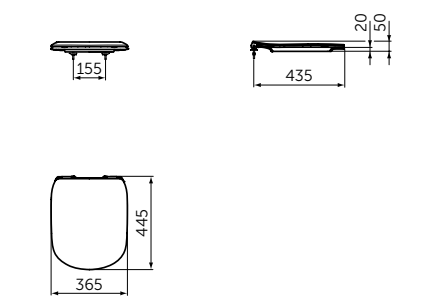

Артикул

T0077V3

ТОНКОЕ СИДЕНЬЕ И КРЫШКА

ОПИСАНИЕ

Тонкое сиденье и крышка, тип sandwich

- С функцией плавного закрытия
- Легкосъемное

Артикул

T3527V3