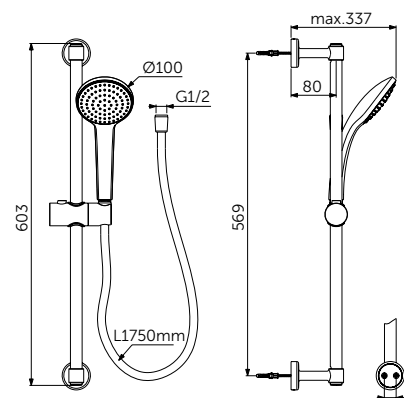

ДУШЕВАЯ СИСТЕМА СО СМЕСИТЕЛЕМ ДЛЯ ВАННЫ - 1126 ММ

ОПИСАНИЕ	Артикул
Однорукоятковый смеситель для ванны/душа, ручной душ, верхний душ	BC525XG

- Картридж 38 мм FirmaFlow с функцией HWTC (ограничение горячей воды) и CLICK
- Монтаж на стандартных эксцентриках, скрытые гайки
- Металлическая рукоятка с индикаторами горячей / холодной воды
- Встроенный обратный клапан
- 3-х ходовой ceramic переключатель интегрирован в рукоятку 360°
- Металлическое крепление к стене (компенсация до 10 мм)
- Пластиковый верхний душ 200 мм, ограничение потока 12 л/мин.
- 1-функциональная душевая лейка Idealrain 100 мм, ограничение потока 8 л/мин.
- Шланг 1750 мм Idealflex

ДУШЕВОЙ ГАРНИТУР

ОПИСАНИЕ	Артикул
Ручной душ и штанга 600 мм	BD142XG

- 1-функциональная душевая лейка 100 мм
- Штанга 600 мм
- Крепление к стене регулируется по вертикали для легкой установки
- Легкоочищаемые резиновые форсунки
- Ограничение потока 8 л/мин.
- Шланг 1750 мм Idealflex
- Регулируемый по высоте и углу наклона слайдер