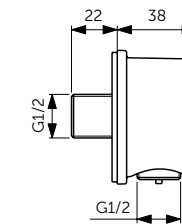

Ultra Flat New

НАША ПОДБОРКА

Ultra Flat Душевой поддон 120x90 см - T4483V3

Сифон с черной крышкой T4493V3

Ножки для поддонов T462767

Крепеж к стене K725567

Connect 2 Фиксированная панель 120 см - K9379V3

Connect 2 Крепежная опора - K9380V3