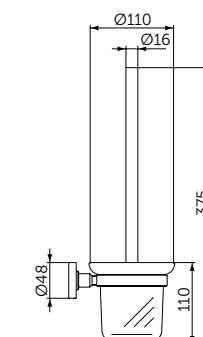

Артикул
 A9124XG

ТУАЛЕТНАЯ ЩЕТКА С ДЕРЖАТЕЛЕМ

ОПИСАНИЕ
 Туалетная щетка с держателем

- Ш:110 В:375 Г:139 мм
- Матовое стекло
- Черная щетка
- Для настенного монтажа

Артикул
 A9119XG

УГЛОВАЯ ПОЛОЧКА

ОПИСАНИЕ
 Угловая полочка