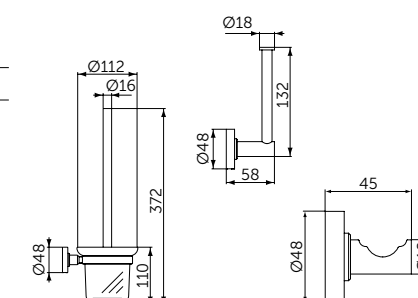

ОПИСАНИЕ
Набор аксессуаров

- A9119XG Туалетная щетка с держателем
- A9132XG Держатель для туалетной бумаги
- A9115XG Крючок

Артикул
A9246XG