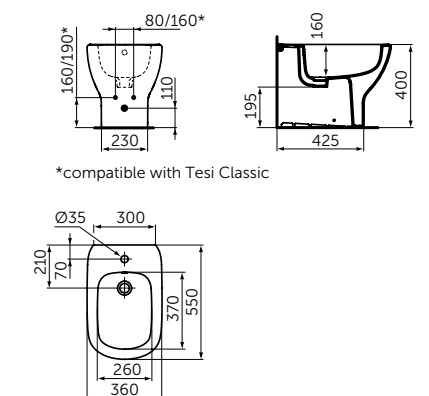

Артикул

T3540V3

*compatible with Tesi Classic