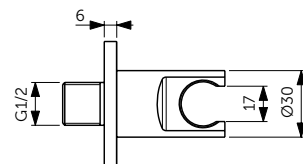

Артикул

BC807XG