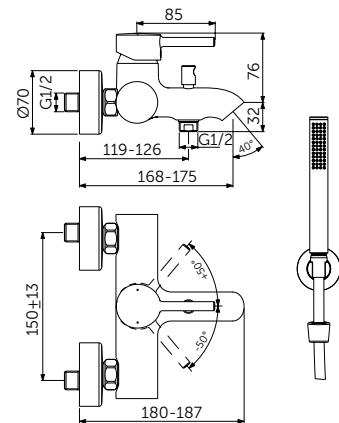

Артикул

BC270XG