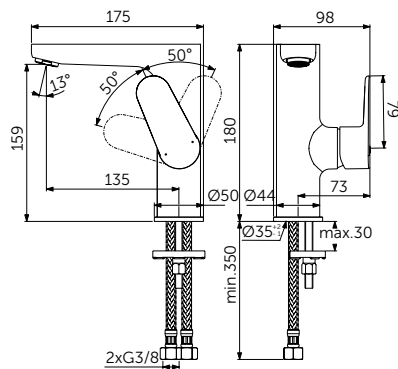

СМЕСИТЕЛЬ ДЛЯ РАКОВИНЫ GRANDE

ОПИСАНИЕ	Артикул
Без донного клапана	BC554XG
С донным клапаном click-clack	BD131XG

- Система монтажа EasyFix®
- Аэратор Slim 5 л/мин
- FirmaFlow® картридж на керамических дисках 28 мм
- Ограничитель температуры
- Гибкая подводка G3/8 PEX
- Зона комфорта: высота 120 мм

СМЕСИТЕЛЬ ДЛЯ РАКОВИНЫ GRANDE

ОПИСАНИЕ	Артикул
С металлическим донным клапаном	BC699XG

- Система монтажа EasyFix®
- Аэратор Slim 5 л/мин
- FirmaFlow® картридж на керамических дисках 28 мм
- Ограничитель температуры
- Гибкая подводка G3/8 PEX
- Зона комфорта: высота 120 мм
- Рекомендован только для раковин с переливом

СМЕСИТЕЛЬ ДЛЯ РАКОВИНЫ GRANDE, РУКОЯТКА СБОКУ

ОПИСАНИЕ	Артикул
Без донного клапана	BC555XG

- Система монтажа EasyFix®
- Аэратор Slim 5 л/мин
- FirmaFlow® картридж на керамических дисках 28 мм
- Ограничитель температуры
- Гибкая подводка G3/8 PEX
- Зона комфорта: высота 159 мм

СМЕСИТЕЛЬ ДЛЯ РАКОВИНЫ GRANDE, РУКОЯТКА СБОКУ

ОПИСАНИЕ	Артикул
С металлическим донным клапаном	BC703XG

- Система монтажа EasyFix®
- Аэратор Slim 5 л/мин
- FirmaFlow® картридж на керамических дисках 28 мм
- Ограничитель температуры
- Гибкая подводка G3/8 PEX
- Зона комфорта: высота 159 мм
- Рекомендован только для раковин с переливом

ВСТРАИВАЕМЫЙ СМЕСИТЕЛЬ ДЛЯ РАКОВИНЫ (НАСТЕННЫЙ КОМПЛЕКТ)

ОПИСАНИЕ	Артикул
Литой излив 224 мм	BD133XG

- Металлическая накладка
- Металлическая рукоятка с индикаторами горячей / холодной воды
- Аэратор Slim 5 л/мин
- Встраиваемый комплект A1313NU приобретается дополнительно

СМЕСИТЕЛЬ ДЛЯ БИДЕ

ОПИСАНИЕ	Артикул
С металлическим донным клапаном	BC705XG

- Система монтажа EasyFix®
- Аэратор на шаровом шарнире 5 л/мин
- FirmaFlow® картридж на керамических дисках 28 мм
- Ограничитель температуры
- Гибкая подводка G3/8 PEX