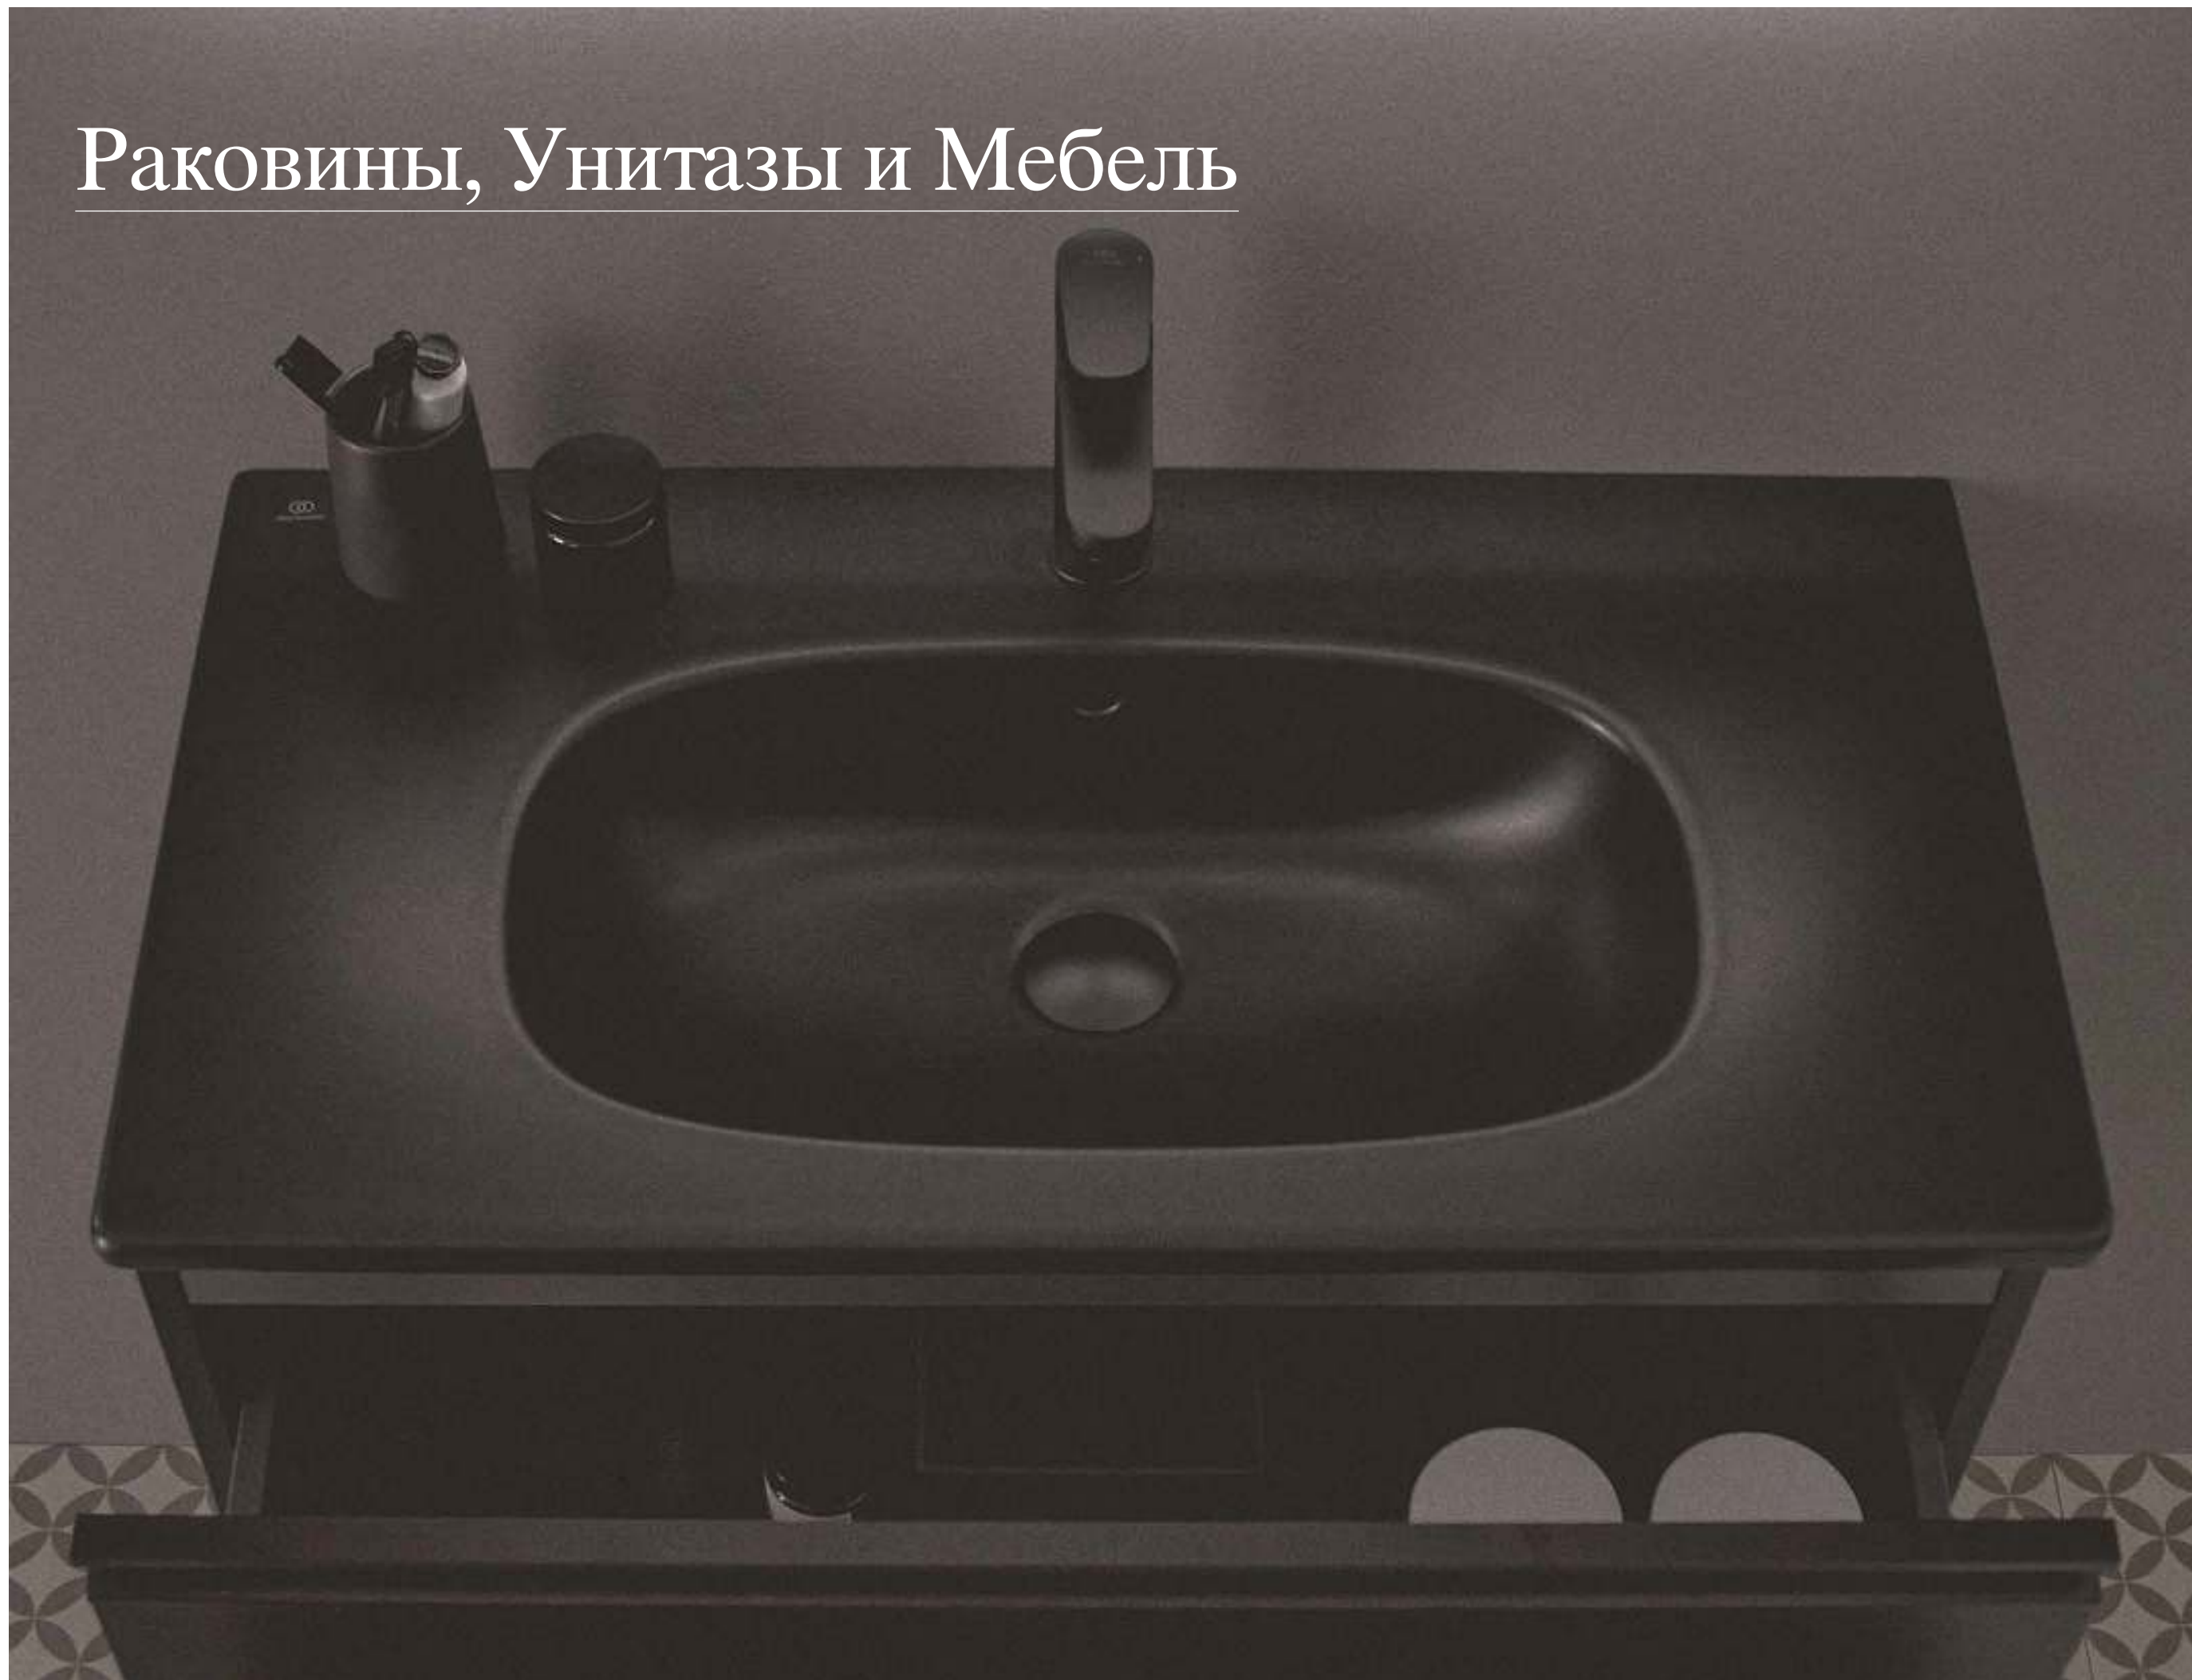

Раковины, Унитазы и Мебель

ЗАКРОЙТЕ ГЛАЗА И
ПРЕДСТАВЬТЕ ВАШУ
ИДЕАЛЬНУЮ ВАННУЮ
КОМНАТУ.
ОТЛИЧАЕТСЯ ЛИ ОНА СМЕЛЫМ
ИЛИ МИНИМАЛИСТИЧНЫМ
ДИЗАЙНОМ, У ВАС ЕСТЬ
СВОБОДА СОЗДАТЬ ЕГО.